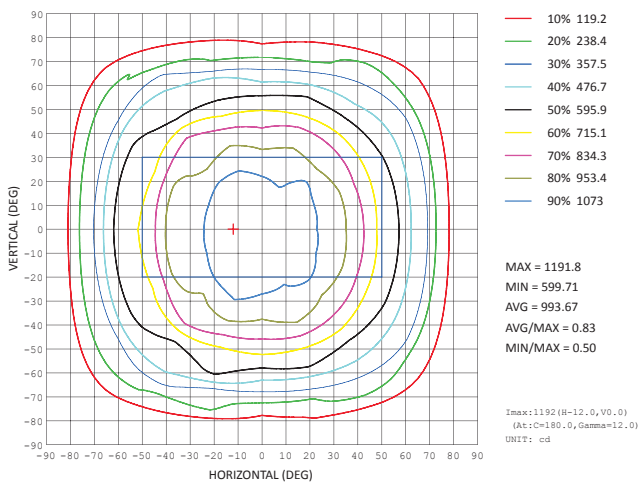

## TUHA LED LIGHT T8 - ELEKTRONISEEN LIITÄNTÄLAITTEeseen EB.

MALLI	EB 27101994	EB 24091937	EB 841964	EB 1171965
Pituus	60cm	90cm	120cm	150cm
Teho W	10	14	21	27
Paino	220g	290g	350g	440g
Kupu	maitolasi	maitolasi	maitolasi	maitolasi
Energialuokka	A++	A++	A++	A++
Väriämpötila	4000	4000	4000	4000
Valovirta	1220	1708	2562	3591
Valotehokkuus lm/W	122	122	122	133
LED	48kpl SMD 5730	72kpl SMD 5730	96kpl SMD 5730	120kpl SMD 5730
Liitäntä	T8/G13			
Sähköverkko	100-240 v ac, 50/60Hz			
Tehokerroin	>0.98			
Värintoistoindeksi (CRI)	>83			
Valonavautumiskulma	180°			
Keskimääräinen käyttöikä	80 000 tuntia (Valotehosta jäljellä noin 80% käyttöiän täytyttyä)(Ta 20-25°C)			
Takuu	7 vuotta			
Käyttöilmankosteus	95%			
Suojausluokka	IP22			
Käyttölämpötila	-40°C - + 50°C			
Kotelon materiaali	Anodisoitu alumiini, PC -muovi			
Merkinnät	CE, TÜV, RoHS, VDE, EMC			

\* Väriämpötilat 3000k, 5000k, 6000k ja kirkaalla muovikuvulla saatavana tilaustuotteena.

### ISOCANDELA DIAGRAM 1500mm