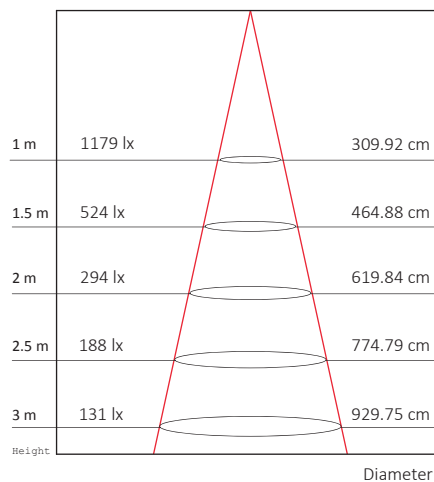

VALONJAKOKÄYRÄ 1500mm