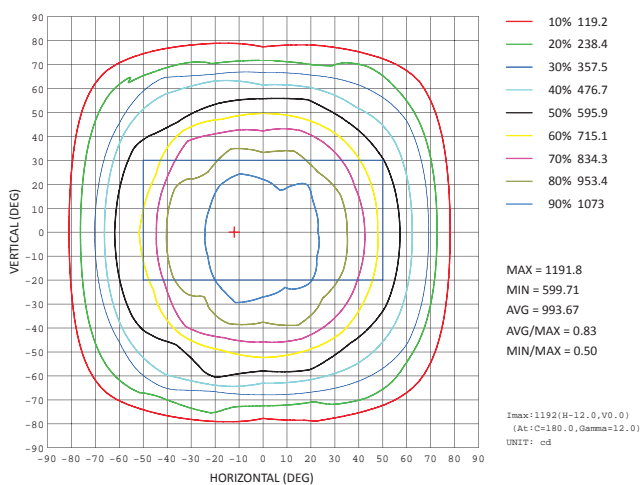

TUHA[®]**LED LIGHTS****T8**

PUHTAASTI LAADUKKAINTA VALOA

– SINUN SILMILLESII.

MALLI	27101994	24091937	841964	1171965
Pituus	60cm	90cm	120cm	150cm
Teho W	10	14	21	27
Paino	190g	260g	330g	410g
Kupu	maitolasi	maitolasi	maitolasi	maitolasi
Energialuokka	A++	A++	A++	A++
Väriämpötila	4000	4000	4000	4000
Valovirta	1220	1708	2562	3591
Valotehokkuus lm/W	122	122	122	133
LED	48kpl SMD 5730	72kpl SMD 5730	96kpl SMD 5730	120kpl SMD 5730
Liitäntä	T8/G13			
Sähköverkko	100-240 v ac, 50/60Hz			
Tehokerroin	>0.98			
Värintoistoindeksi (CRI)	>83			
Valonavautumiskulma	180°			
Keskimääräinen käyttöikä	80 000 tuntia (Valotehosta jäljellä noin 80% käyttöiän täytyttyä)(Ta 20-25°C)			
Takuu	7 vuotta			
Käyttöilmankosteus	95%			
Suojausluokka	IP22			
Käyttölämpötila	-40°C - + 50°C			
Kotelon materiaali	Anodisoitu alumiini, PC -muovi			
Merkinnät	CE, TÜV, RoHS, VDE, EMC, IEC 62776 ja EN 62776:2015			

* Väriämpötilat 3000k, 5000k, 6000k ja kirkaalla muovikuvulla saatavana tilaustuotteena.

ISOCANDELA DIAGRAM 1500mm

VALONJAKOKÄYRÄ 1500mm

**TUHA**[®] LED LIGHTS

Maahantuoja: Hannu Ilmola Ky
 Revonpolku 13, 95900 Kolari
 hannu.ilmola@tuhaled.fi / +358 50 373 3998