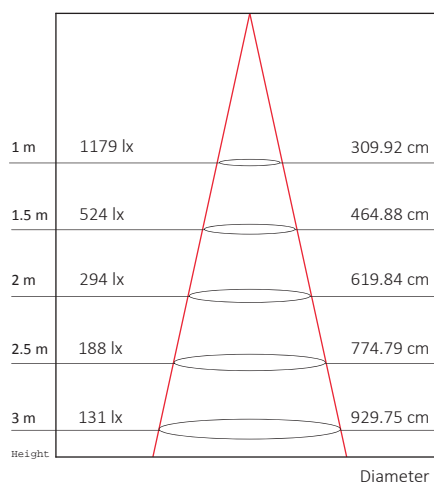

TUHA[®]**LED LIGHTS****T8**

PUHTAASTI LAADUKKAINTA VALOA

– SINUN SILMILLESII.

MALLI	27101994	24091937	841964	1171965
Pituus	60cm	90cm	120cm	150cm
Teho W	10	14	21	27
Paino	190g	260g	330g	410g
Kupu	maitolasi	maitolasi	maitolasi	maitolasi
Energialuokka	A++	A++	A++	A++
Väriämpötila	4000	4000	4000	4000
Valovirta	1220	1708	2562	3591
Valotehokkuus lm/W	122	122	122	133
LED	48kpl SMD 5730	72kpl SMD 5730	96kpl SMD 5730	120kpl SMD 5730
Liitäntä	T8/G13			
Sähköverkko	100-240 v ac, 50/60Hz			
Tehokerroin	>0.98			
Värintoistoindeksi (CRI)	>83			
Valonavautumiskulma	180°			
Keskimääräinen käyttöikä	80 000 tuntia (Valotehosta jäljellä noin 80% käyttöiän täytyttyä)(Ta 20-25°C)			
Takuu	7 vuotta			
Käyttöilmankosteus	95%			
Suojausluokka	IP22			
Käyttölämpötila	-40°C - + 50°C			
Kotelon materiaali	Anodisoitu alumiini, PC -muovi			
Merkinnät	CE, TÜV, RoHS, VDE, EMC, IEC 62776 ja EN 62776:2015			

* Väriämpötilat 3000k, 5000k, 6000k ja kirkaalla muovikuvulla saatavana tilaustuotteena.

ISOCANDELA DIAGRAM 1500mm

VALONJAKOKÄYRÄ 1500mm

**TUHA**[®] LED LIGHTS

Maahantuoja: Hannu Ilmola Ky
 Revonpolku 13, 95900 Kolari
 hannu.ilmola@tuhaled.fi / +358 50 373 3998